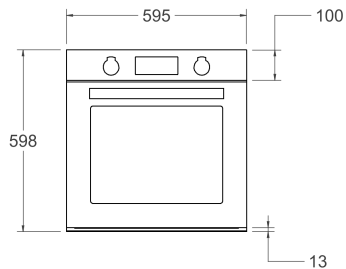

# F605PROGKX

Forno da incasso 60cm gas, 5 funzioni, grill gas

## DIMENSIONI

VISTA FRONTALE

VISTA LATERALE

VISTA DALL'ALTO