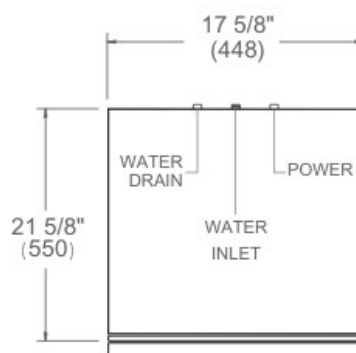

Classe energetica E.

[Guarda online](#)

Caratteristiche tecniche

Funzionalità

Caratteristiche generali

Misura	45 cm
Capacità	10
Rumorosità max (dbA)	45 dbA
Sistema di sicurezza	anti-overflow mechanical switch
Interfaccia	LED display
Braccia a spruzzo	3
Numero cesti	3
Cicli di lavaggio	6 (delicate 40°, eco, machine clean, quick 14min, quick 50min 65°, smart 50-70°)
Funzioni	5 (asciugatura extra, avvio ritardato , extra hygiene, extra rinse, half load 3 modes)
Certificazione	CB, CE
Peso pannello	3 kg (min) – 6 kg (max)

Specifiche tecniche

Assorbimento (A)	10A
Classe energetica	E
Tensione e frequenza	220-240V/50Hz
Potenza assorbita (W)	1900 W

Dimensioni

FRONT VIEW

TOP VIEW

Water inlet hose is provided with the unit.