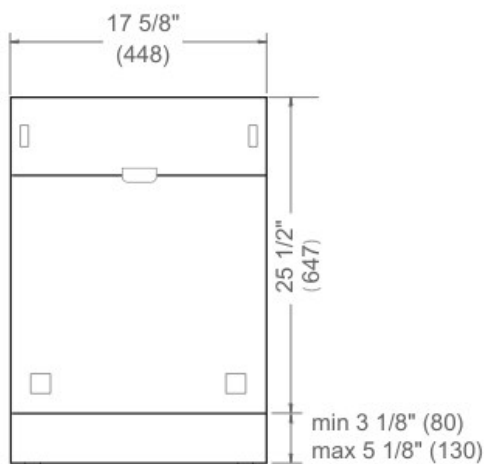

45 cm lavastoviglie da incasso a scomparsa totale Serie Modern

€ 1.649

DW45S3IEPDC

Questa lavastoviglie da incasso Bertazzoni da 45 cm offre una capacità di 10 coperti distribuiti su tre cestelli, inclusi un cassetto superiore regolabile in altezza e un cassetto posate multifunzionale.

Classe energetica E.

[Guarda online](#)

Caratteristiche tecniche

Funzionalità

Caratteristiche generali

Misura	45 cm
Capacità	10
Rumorosità max (dbA)	45 dbA
Sistema di sicurezza	anti-overflow mechanical switch
Interfaccia	LED display
Braccia a spruzzo	3
Numero cesti	3
Cicli di lavaggio	6 (delicate 40°, eco, machine clean, quick 14min, quick 50min 65°, smart 50-70°)
Funzioni	5 (asciugatura extra, avvio ritardato , extra hygiene, extra rinse, half load 3 modes)
Certificazione	CB, CE
Peso pannello	3 kg (min) – 6 kg (max)

Specifiche tecniche

Assorbimento (A)	10A
Classe energetica	E
Tensione e frequenza	220-240V/50Hz
Potenza assorbita (W)	1900 W

Dimensioni

FRONT VIEW

TOP VIEW

Water inlet hose is provided with the unit.