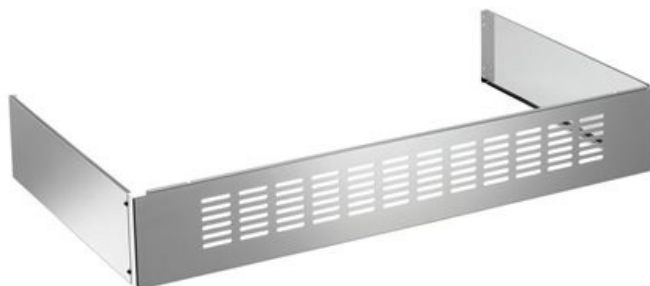

## Zoccolo 90 cm per cucine Master Accessori

€ 189

### 901376

Lo zoccolo, in acciaio inox, riveste la cucina fino al pavimento per Serie Master 90 cm.

Nota: lo zoccolo si adatta alle cucine solo quando queste sono posizionate a un'altezza totale da terra compresa tra 900 e 910 mm.

### Funzionalità

---

Misura	90 cm
Tipo Accessorio	zoccoli
Prodotto	cucine
Caratteristiche	Design in Acciaio

---