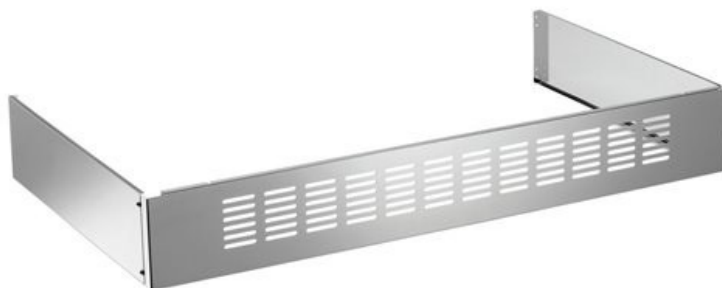

Zoccolo 100 cm per cucine Master Accessori

€ 189

901375

Lo zoccolo, in acciaio inox, riveste la cucina fino al pavimento per Serie Master 100 cm.

Nota: lo zoccolo si adatta alle cucine solo quando queste sono posizionate a un'altezza totale da terra compresa tra 900 e 910 mm.

[Guarda online](#)

Caratteristiche tecniche

Funzionalità

Misura	100 cm
Tipo Accessorio	zoccoli
Prodotto	cucine
Caratteristiche	Design in Acciaio
