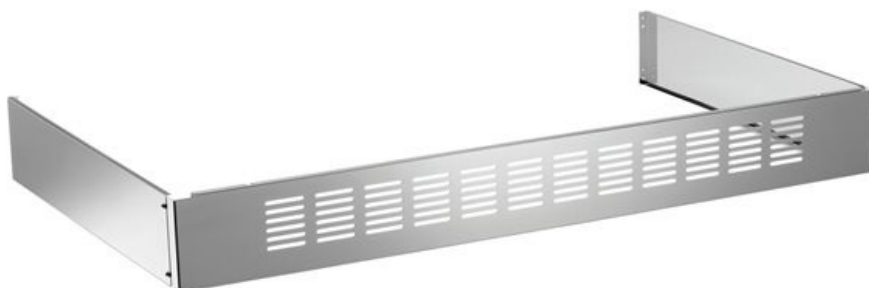

Zoccolo 120 cm per cucine Master Accessori

€ 199

901374

Lo zoccolo, in acciaio inox, riveste la cucina fino al pavimento per Serie Master 120 cm.

Nota: lo zoccolo si adatta alle cucine solo quando queste sono posizionate a un'altezza totale da terra compresa tra 900 e 910 mm.

[Guarda online](#)

Caratteristiche tecniche

Funzionalità

Misura	120 cm
Tipo Accessorio	zoccoli
Prodotto	cucine
Caratteristiche	Design in Acciaio
